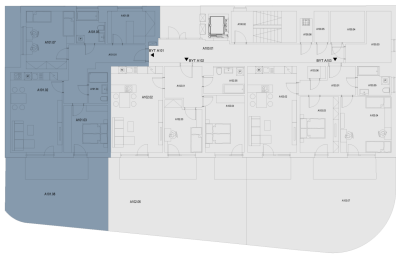

План этажа

6 555 137 Kč вкл. НДС

5 700 119 Kč без НДС

4 + kk

1 этаж

C, 3 & B

Рейтинг энергоэффективности: B

A101.01	Прихожая	14.5 м²
A101.02	Гостиная + кухонный угол	26.33 м²
A101.03	Спальня	13.21 м²
A101.04	WC	3.35 м²
A101.05	Ванная	5.5 м²
A101.06	Гардеробная	9.2 м²
A101.07	Спальня	16.9 м²
Полезная площадь		88.99 м²
Общая площадь		95 м²
A101.08	Палисадник	43.77 м²
	Парковка	1