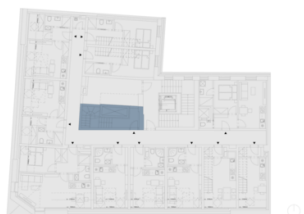

ПЛАН ЭТАЖА

ПЛАН ВТОРОГО ЭТАЖА

9 985 900

Кč вкл. НДС

8 252 810

Кč без НДС

2 + kk

6 - 7 этаж

3, B

612.1	Прихожая	9.69 м ²
612.2	Гостиная + кухонный угол	45.2 м ²
612.3	Спальня	14.3 м ²
612.4	Ванная	3.48 м ²
612.5	Ванная	2.96 м ²
612.6	Гардеробная	5.67 м ²
Полезная площадь		81.3 м²
Общая площадь		85.1 м²