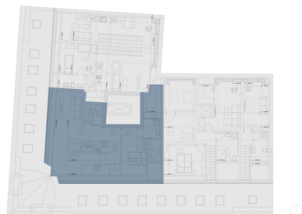

ПЛАН ЭТАЖА

ПЛАН ВТОРОГО ЭТАЖА

9 985 900

Кč вкл. НДС

8 252 810

Кč без НДС

2 + kk

6 - 7 этаж

3, B

612.1	Прихожая	9.69 м ²
612.2	Гостиная + кухонный угол	45.2 м ²
612.3	Спальня	14.3 м ²
612.4	Ванная	3.48 м ²
612.5	Ванная	2.96 м ²
612.6	Гардеробная	5.67 м ²
Полезная площадь		81.3 м²
Общая площадь		85.1 м²