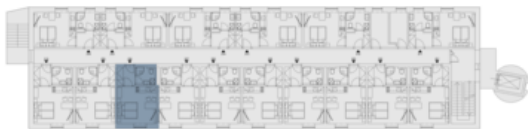

3 283 000 Kč

1 + kk | 2 этаж | Ю, В | Рейтинг энергоэффективности: C

208.1	Прихожая	3.24 м²
208.2	Ванная	3.47 м²
208.3	Гостиная + кухонный угол	14.61 м²
Полезная площадь		21.32 м²
Общая площадь		21.9 м²

Парковка

По запросу

ПЛАН ЭТАЖА

ПЛАН ДОМА