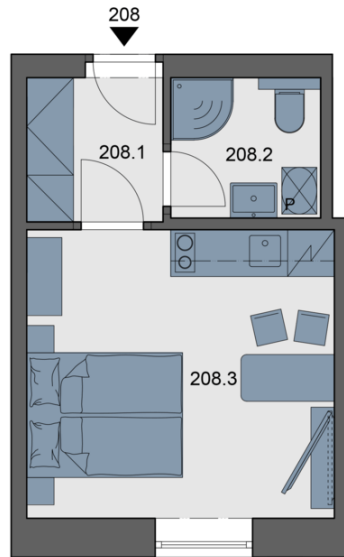

3 283 000 Kč

1 + kk | 2 этаж | Ю, В | Рейтинг энергоэффективности: C

208.1	Прихожая	3.24 м²
208.2	Ванная	3.47 м²
208.3	Гостиная + кухонный угол	14.61 м²
Полезная площадь		21.32 м²
Общая площадь		21.9 м²

Парковка

По запросу

ПЛАН ЭТАЖА

ПЛАН ДОМА