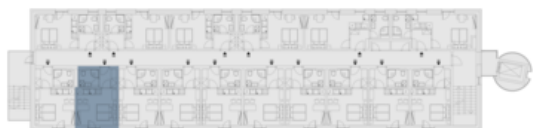

3 283 000 Kč

1 + kk | 2 этаж | Ю, В | Рейтинг энергоэффективности: C

209.1	Прихожая	3.14 м²
209.2	Ванная	3.47 м²
209.3	Гостиная + кухонный угол	14.61 м²
Полезная площадь		21.22 м²
Общая площадь		21.9 м²
	Парковка	По запросу

ПЛАН ЭТАЖА

ПЛАН ДОМА