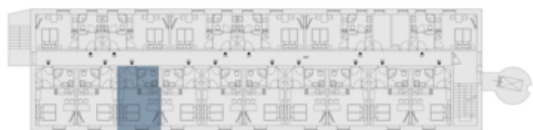

3 358 000 Kč

1 + kk | 3 этаж | Ю, В | Рейтинг энергоэффективности: C

308.1	Прихожая	3.24 м²
308.2	Ванная	3.47 м²
308.3	Гостиная + кухонный угол	14.61 м²
Полезная площадь		21.32 м²
Общая площадь		21.9 м²

Парковка

По запросу

ПЛАН ЭТАЖА

ПЛАН ДОМА