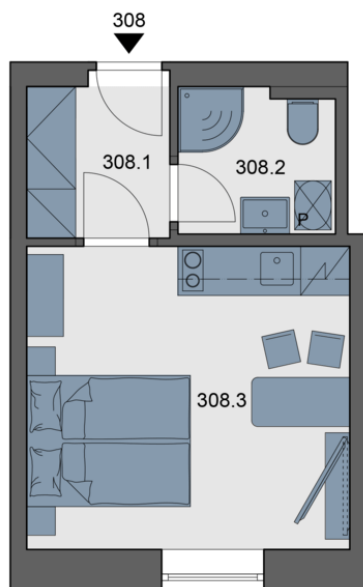

3 358 000 Kč

1 + kk | 3 этаж | Ю, В | Рейтинг энергоэффективности: C

308.1	Прихожая	3.24 м²
308.2	Ванная	3.47 м²
308.3	Гостиная + кухонный угол	14.61 м²
Полезная площадь		21.32 м²
Общая площадь		21.9 м²

Парковка

По запросу

ПЛАН ЭТАЖА

ПЛАН ДОМА