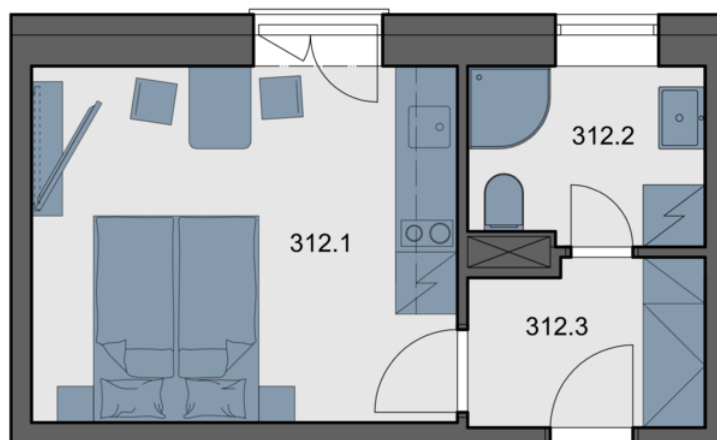

3 522 000 Kč

1 + kk | 3 этаж | C, 3 | Рейтинг энергоэффективности: C

312.1	Гостиная + кухонный угол	14.2 м²
312.2	Ванная	4 м²
312.3	Прихожая	3.6 м²
Полезная площадь		21.8 м²
Общая площадь		22.3 м²

Парковка

По запросу

ПЛАН ЭТАЖА

ПЛАН ДОМА