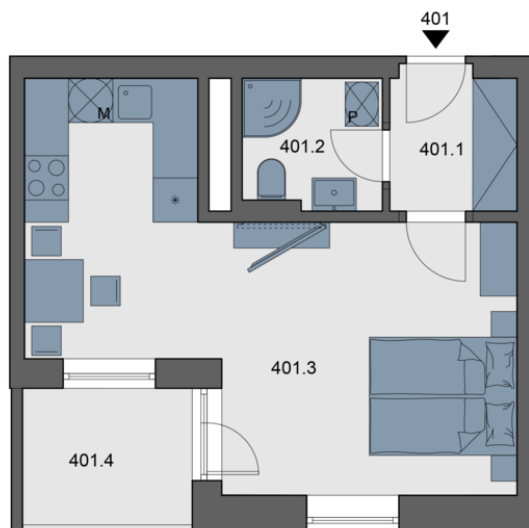

# 4 399 000 Kč

1 + kk 4 этаж Ю, В Рейтинг энергоэффективности: C

401.1	Прихожая	3.1 м <sup>2</sup>
401.2	Ванная	3.3 м <sup>2</sup>
401.3	Гостиная + кухонный угол	24.34 м <sup>2</sup>
<b>Полезная площадь</b>		<b>30.74 м<sup>2</sup></b>
<b>Общая площадь</b>		<b>31.6 м<sup>2</sup></b>
401.4	Терраса	4.49 м <sup>2</sup>
	Парковка	По запросу

ПЛАН ЭТАЖА

ПЛАН ДОМА