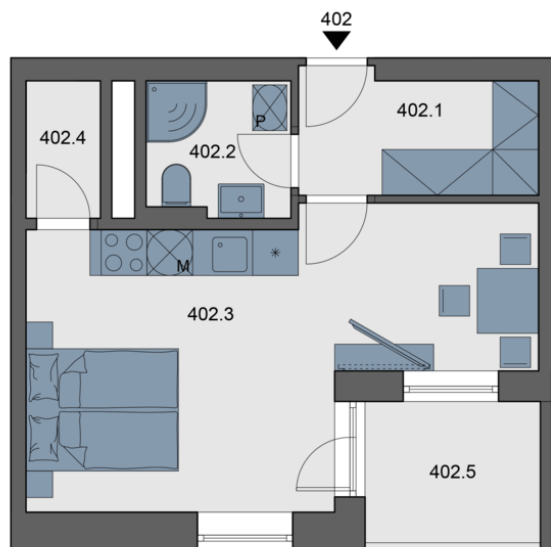

# 4 425 000 Kč

1 + kk 4 этаж Ю, В Рейтинг энергоэффективности: C

402.1	Прихожая	4.72 м <sup>2</sup>
402.2	Ванная	3.3 м <sup>2</sup>
402.3	Гостиная + кухонный угол	21.03 м <sup>2</sup>
402.4	Кладовая	1.76 м <sup>2</sup>
<b>Полезная площадь</b>		<b>30.81 м<sup>2</sup></b>
<b>Общая площадь</b>		<b>31.8 м<sup>2</sup></b>
402.5	Терраса	4.49 м <sup>2</sup>
	Парковка	По запросу

ПЛАН ЭТАЖА

ПЛАН ДОМА